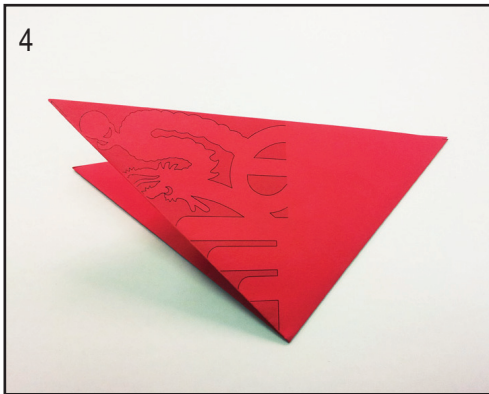

剪紙

龍年

春

字

使用紅紙印此圖案,把灰色剪掉
Print the graphic on Red paper, cut away the gray area