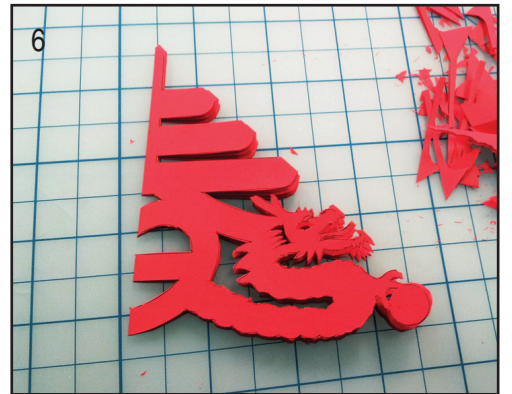

剪紙

龍年

春

字

使用紅紙印此圖案,把灰色剪掉
Print the graphic on Red paper, cut away the gray area