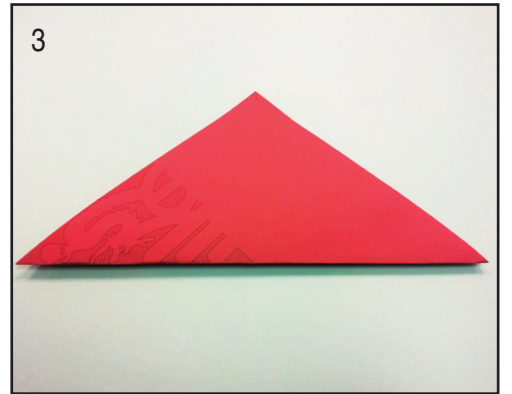

剪紙

龍年

春

字

使用紅紙印此圖案,把灰色剪掉
Print the graphic on Red paper, cut away the gray area