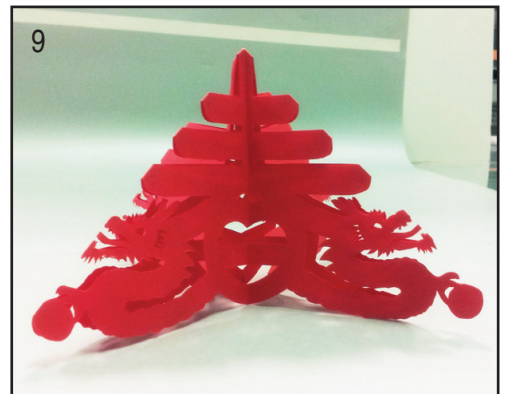

剪紙

龍年

春

字

使用紅紙印此圖案,把灰色剪掉
Print the graphic on Red paper, cut away the gray area