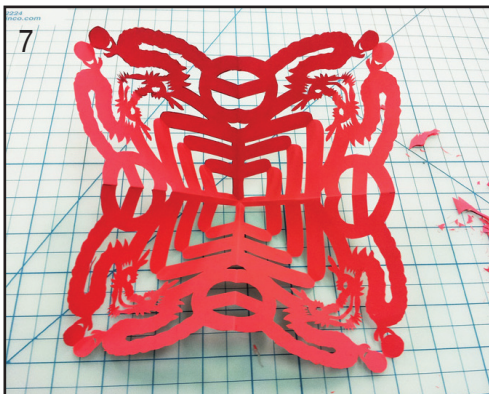

剪紙

龍年

春

字

使用紅紙印此圖案,把灰色剪掉
Print the graphic on Red paper, cut away the gray area