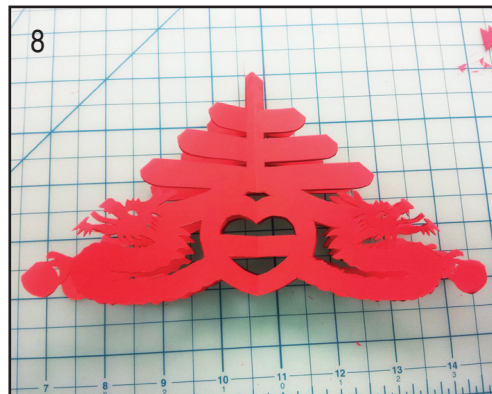

剪紙

龍年

春

字

使用紅紙印此圖案,把灰色剪掉
Print the graphic on Red paper, cut away the gray area